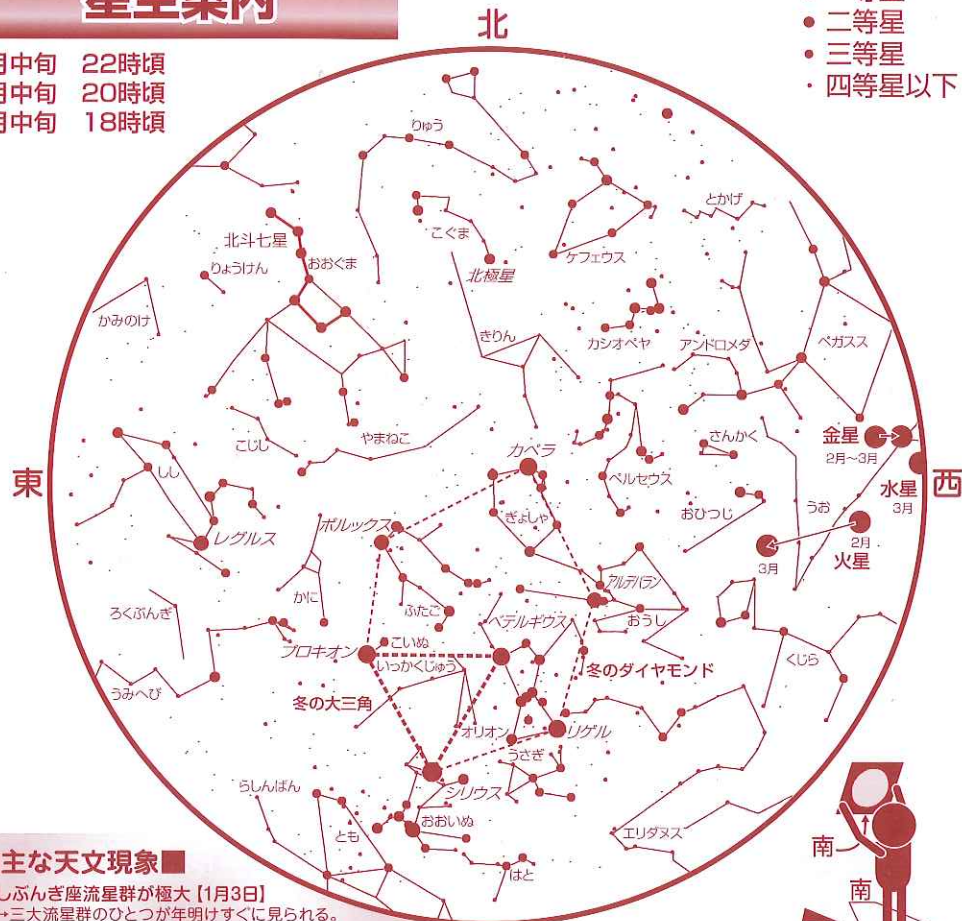

### ご利用案内

開館時間: 9:30~17:00 (入館は16:30まで)

休館日: 毎週月曜日(祝日の場合はその翌日)

※4月29日から5月8日までの期間、市内小中学校の  
春休み・夏休み・冬休みの期間は、開館いたします。  
年末年始(12月28日~1月3日)

こども遊学館  
モバイルサイト

# 星空案内

1月中旬 22時頃  
2月中旬 20時頃  
3月中旬 18時頃

- 一等星
- 二等星
- 三等星
- 四等星以下

### ■主な天文現象■

☆しふんぎ座流星群が極大【1月3日】

→三大流星群のひとつが年明けすぐに見られる。  
ピーク予想は23時頃。

☆金星が見頃

→夕方の空で輝く金星は「宵の明星」とも呼ばれ、よく目立つ。  
・1月12日に東方最大離角。見かけ上、太陽から最も離れる。  
・1月下旬から2月上旬にかけて火星と並ぶ。  
・2月17日、最大光度(-4.6等)。視力の良い人は昼間でも見える。

一星図の使い方

- ①南の方を向く。
- ②この図を頭の上にかざす。