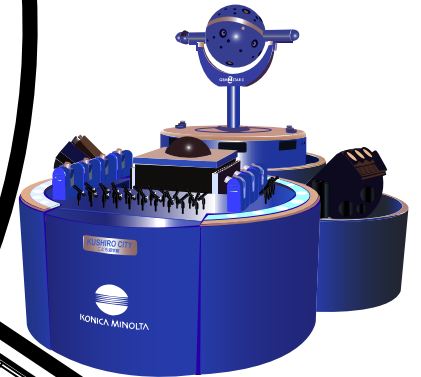

釧路市こども遊学館

スターエッグ

085-0017 北海道釧路市幸町10丁目2番地
TEL0154-32-0122 FAX0154-32-2033

120席

固定席 114席
移動席 6席
(車イス用スペース 3席分)

プラネタリウム投影時刻

時間	平日
10:00	団体投影
11:30	きらきらタイム
13:30	家族向け②
16:00	一般向け
時間	土日・祝日・長期休暇
10:00	家族向け①
11:30	家族向け②
13:30	家族向け①
16:00	一般向け

- 投影時間は45分程度です。(きらきらタイムは30分程度)
- 平日の第1回目は事前申込による団体観覧がある場合のみ行います。
- 投影内容変更・休演となる場合がございます。

投影中のお願い

- ご飲食や投影中の入退場はご遠慮ください。
- 携帯電話やゲーム機、デジタルカメラ等、音や光の出る物は使用できません。
- 投影中は大きな声や音を立てないようご協力をお願いします。