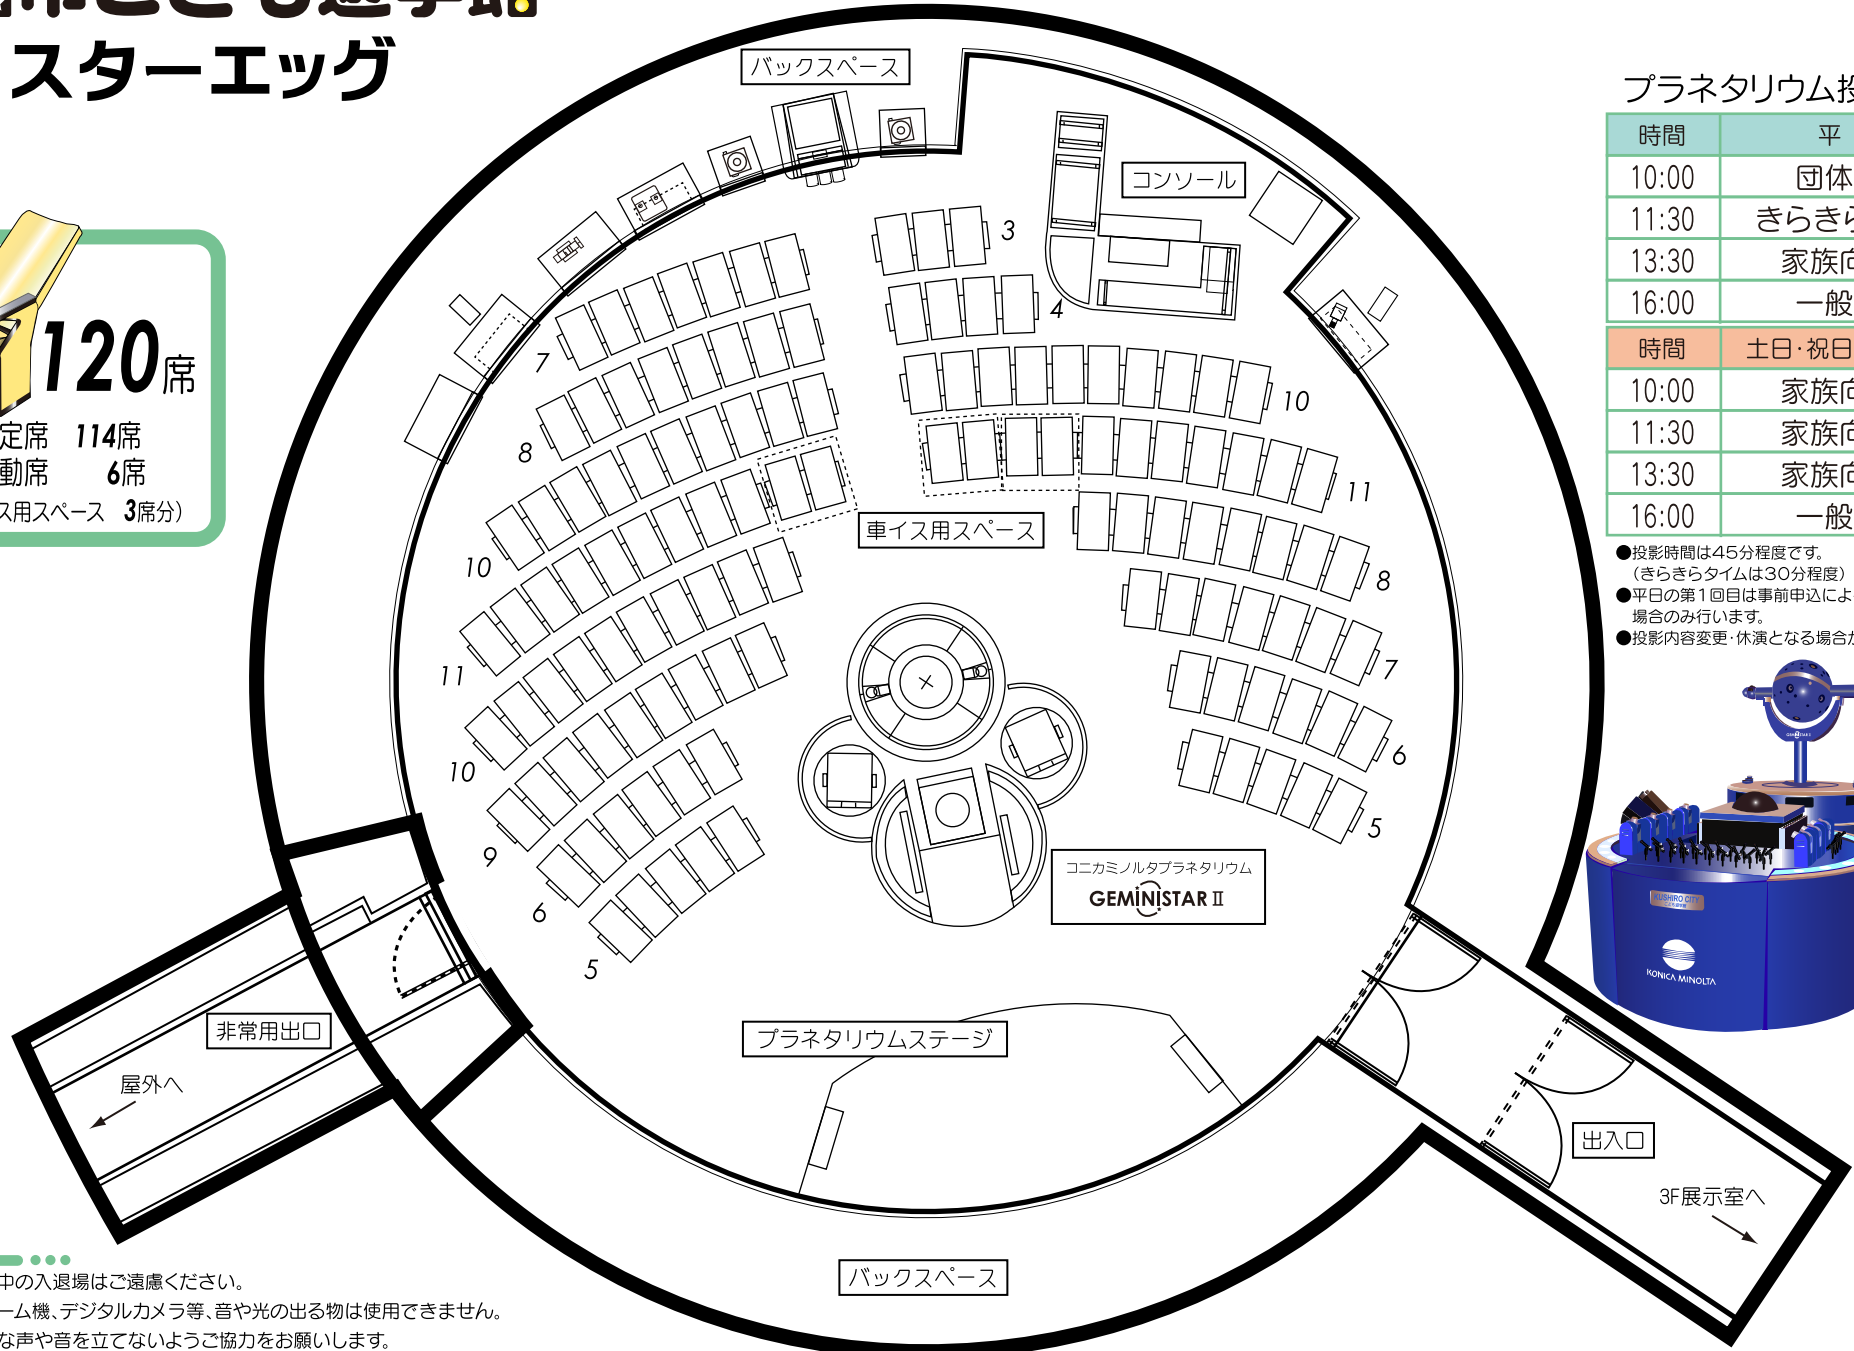

釧路市こども遊学館

スターエッグ

085-0017 北海道釧路市幸町10丁目2番地
TEL0154-32-0122 FAX0154-32-2033

120席

固定席 114席
移動席 6席
(車イス用スペース 3席分)

プラネタリウム投影時刻

時間	平日
10:00	団体投影
11:30	きらきらタイム
13:30	家族向け②
16:00	一般向け
時間	土日・祝日・長期休暇
10:00	家族向け①
11:30	家族向け②
13:30	家族向け①
16:00	一般向け

- 投影時間は45分程度です。(きらきらタイムは30分程度)
- 平日の第1回目は事前申込による団体観覧がある場合のみ行います。
- 投影内容変更・休演となる場合がございます。

投影中のお願い

- ご飲食や投影中の入退場はご遠慮ください。
- 携帯電話やゲーム機、デジタルカメラ等、音や光の出る物は使用できません。
- 投影中は大きな声や音を立てないようご協力をお願いします。