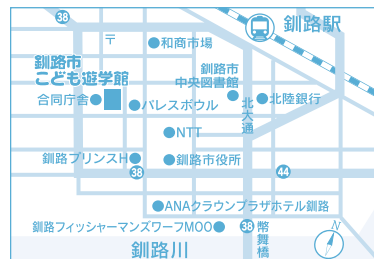

クリスマスツリー点灯式

2023.11.25 (土)
16:15 ~ 16:45
1F さんさんひろば

無料

道東最大級のクリスマスツリーが遊学館に登場!
イルミネーション点灯の瞬間をぜひご覧ください。
金管アンサンブルによる演奏会もお楽しみに!

【協力】近藤林業株式会社
【演奏】北海道教育大学釧路校 交響吹奏楽部

釧路市
子ども遊学館

釧路市幸町10-2 (0154-32-0122
https://kodomoyugakukan.jp

☒ ☎ ☎ ☎

観覧料

	小・中学生	高校生	一般・大学生
展示室	120円	240円	600円
プラネタリウム	120円	180円	480円
展示室+プラネタリウム割引	220円	380円	980円
年間バスポート	610円	1,210円	2,410円

開館時間 9:30~17:00 (入館は16:30まで)

休館日 10/23(月)・30(月)
11/6(月)・13(月)・20(月)・27(月)
12/4(月)・11(月)・18(月)・25(月)・28(木)~31(日)

◎遊学館無料駐車場81台 ◎JR釧路駅から徒歩8分
◎くしろバス各線に乗り中央図書館・道頓前・停留所下車徒歩5分

10/21(土) 11:00~11:30
14:30~15:00

音楽付き大きな絵本シアター

教育大のお兄さん・お姉さんが、大きな絵本を持って遊学館にやってくる!盛大な生演奏に乗って、お話の世界を楽しみましょう。

【協力】北海道教育大学釧路校

10/21(土) 18:50~20:20
(開場18:20)