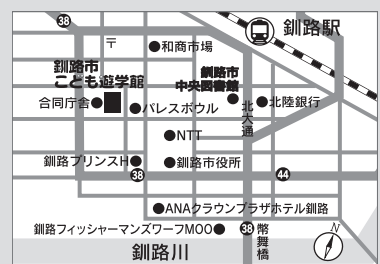

※12/15(日)は「クリスマス☆おはなし会」

おはなしタイム

赤ちゃんと楽しむおはなしの世界

11:00~

【11月】13(水) 【12月】11(水)

How to Join

特記のないものはすべて当日受付で参加できます/事前申込の教室はWEB(受付開始日9:30~開催日前日24:00)、または館内受付にてお申込みください/幼児の入館は保護者の付き添いをお願いします/展示室への入場は展示室観覧料が必要です/プラネタリウムをご覧になるには展示室観覧料とプラネタリウム観覧料が必要です/事業内容や日時は変更となる場合があります/詳しくは当館HPをご覧ください/遊学館までお問い合わせください <2024年10月発行>

SCIENCE

◆サイエンスショー 土日祝 15:00~

科学の不思議!おどろきと発見の実験ショー

※11/3(日・祝)はお休み

◆サイエンステーブル・ワークショップ

かんたんな科学工作やミニ実験であそぼう!

平日 14:00~16:00 土日祝 13:00~15:00

※11/3(日・祝)、12/22(日)はお休み

◎遊学館無料駐車場 81台 ◎JR釧路駅から徒歩8分
◎くしろバス各線に乗車「中央図書館・道銀前」停留所下車徒歩5分